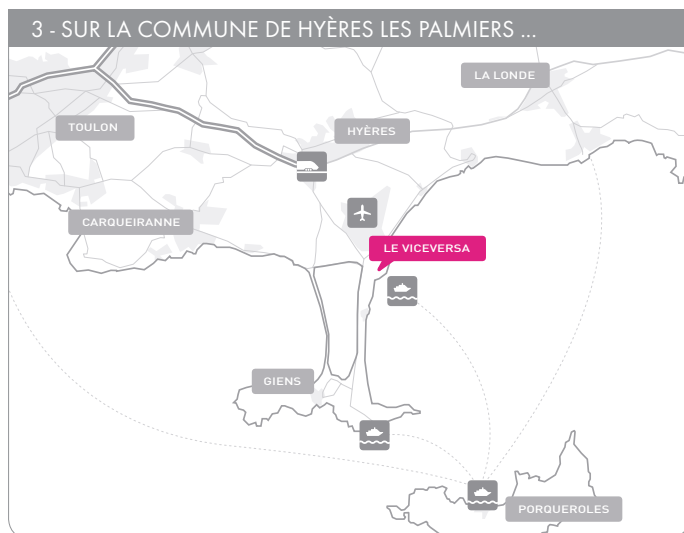

RESTAURANT LE VICE VERSA - LE PORT - HYÈRES LES PALMIERS

1 - LE RESTAURANT EST SITUÉ DANS LE SUD DE LA FRANCE ...

2 - DANS LA RÉGIONS PROVENCE ALPES CÔTE D'AZUR ...

3 - SUR LA COMMUNE DE HYÈRES LES PALMIERS ...

4 - AU CENTRE DU PORT FACE AUX QUAIS

LE VICE VERSA

Le restaurant Vice Versa vous propose de passer un moment de gastronomie dans une ambiance conviviale.

Venez simplement déguster de délicieux tapas accompagnés d'une sélection des meilleurs vins de Provence.

Prenez le temps, et offrez à votre palais un formidable voyage au pays des saveurs.

Itinéraire à suivre :

- > Marseille / Aix en Provence
- > Toulon
- > Hyères
- > Port de Hyères

Coordonnées GPS :

- > Latitude : 043° 04 52,93' Nord
- > Longitude : 006° 09 22,69' Est