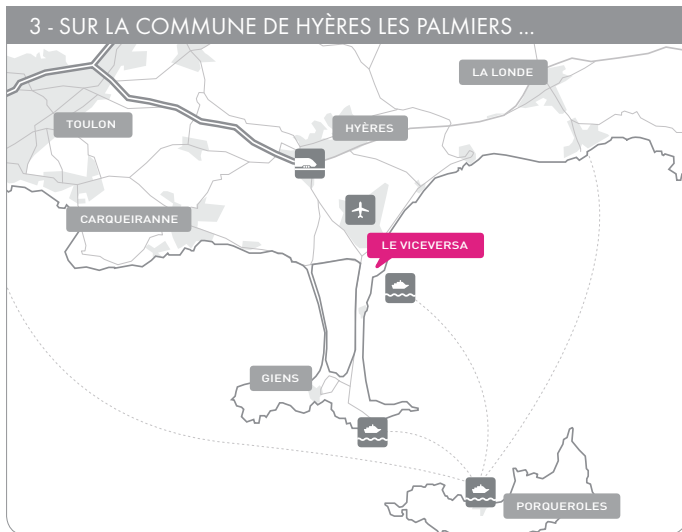

RESTAURANT LE VICE VERSA - LE PORT - HYÈRES LES PALMIERS

1 - LE RESTAURANT EST SITUÉ DANS LE SUD DE LA FRANCE ...

2 - DANS LA RÉGIONS PROVENCE ALPES CÔTE D'AZUR ...

3 - SUR LA COMMUNE DE HYÈRES LES PALMIERS ...

4 - AU CENTRE DU PORT FACE AUX QUAIS

LE VICE VERSA

Le restaurant Vice Versa vous propose de passer un moment de gastronomie dans une ambiance conviviale.

Venez simplement déguster de délicieux tapas accompagnés d'une sélection des meilleurs vins de Provence.

Prenez le temps, et offrez à votre palais un formidable voyage au pays des saveurs.

Itinéraire à suivre :

- > Marseille / Aix en Provence
- > Toulon
- > Hyères
- > Port de Hyères

Coordonnées GPS :

- > Latitude : 043° 04 52,93' Nord
- > Longitude : 006° 09 22,69' Est