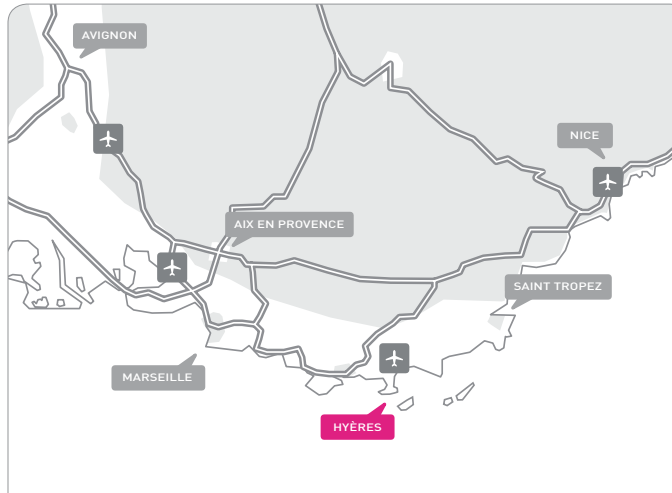

RESTAURANT LE VICE VERSA - LE PORT - HYÈRES LES PALMIERS

1 - LE RESTAURANT EST SITUÉ DANS LE SUD DE LA FRANCE ...

2 - DANS LA RÉGIONS PROVENCE ALPES CÔTE D'AZUR ...

3 - SUR LA COMMUNE DE HYÈRES LES PALMIERS ...

4 - AU CENTRE DU PORT FACE AUX QUAIS

LE VICE VERSA

Le restaurant Vice Versa vous propose de passer un moment de gastronomie dans une ambiance conviviale.

Venez simplement déguster de délicieux tapas accompagnés d'une sélection des meilleurs vins de Provence.

Prenez le temps, et offrez à votre palais un formidable voyage au pays des saveurs.

Itinéraire à suivre :

- > Marseille / Aix en Provence
- > Toulon
- > Hyères
- > Port de Hyères

Coordonnées GPS :

- > Latitude : 043° 04 52,93' Nord
- > Longitude : 006° 09 22,69' Est